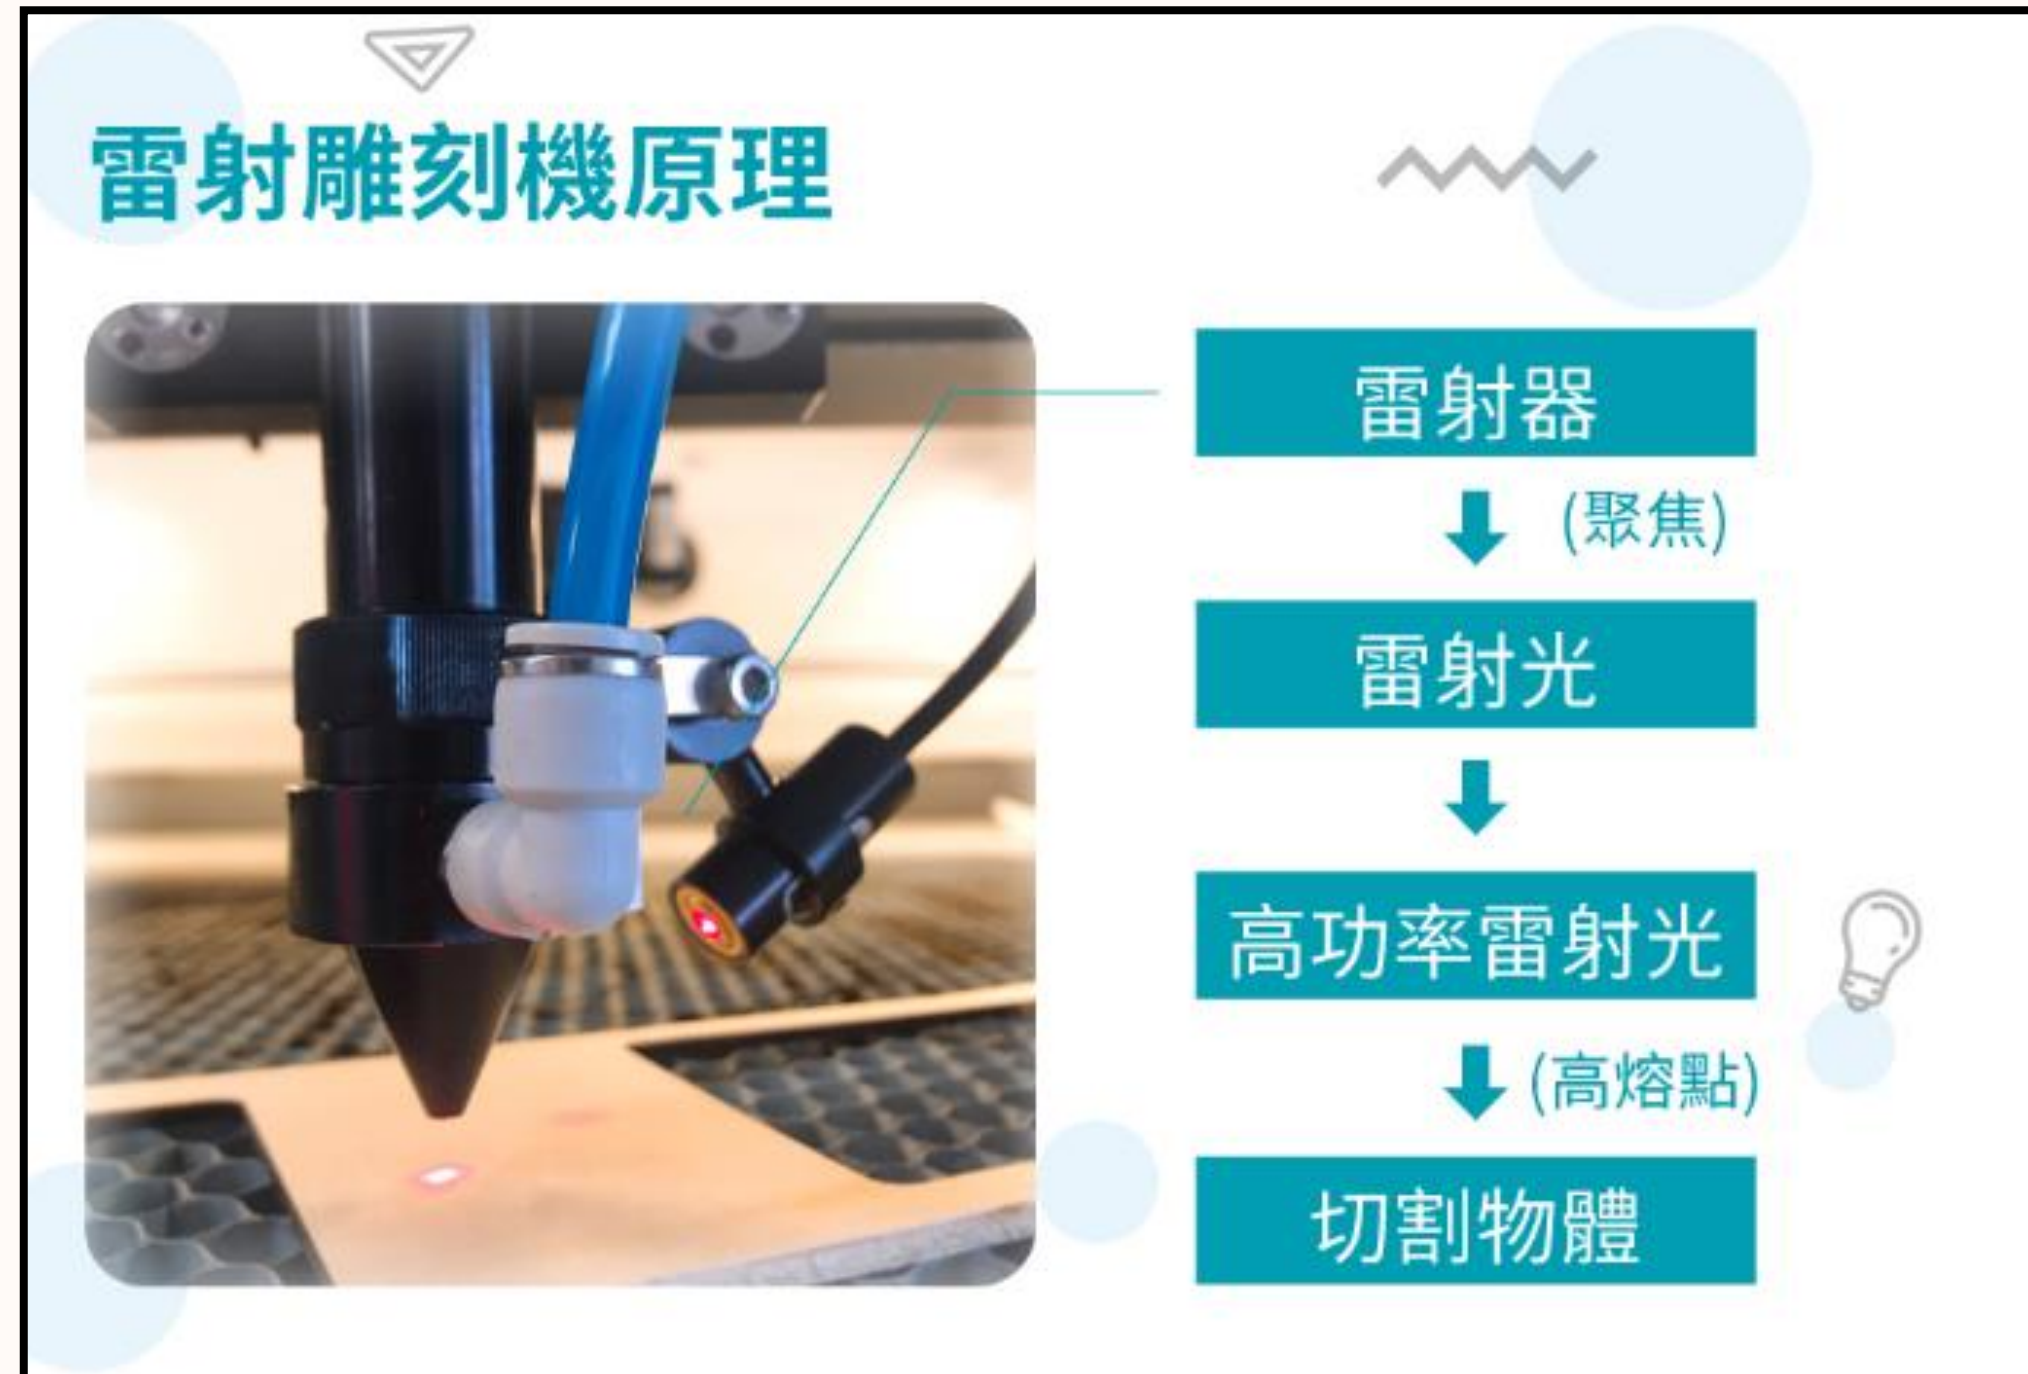

創意雷雕結合AI繪圖設計

設計: 陳勝南 老師

什麼是雷射雕刻？

雷射雕刻(切割)機的原理，是將高功率的雷射光聚焦在加工物的表面，物體吸收了雷射的高能量，會被瞬間加熱燃燒或氣化，因此可以在雷射光工作路徑上產生刻痕甚至切斷。

雷射光：壓克力、木板、竹製品、門牌專用雙色板、金屬、玻璃，皆可以輕鬆裁切出想要的造型。

相較於傳統的手工雕刻方式，雷射雕刻可以將雕刻效果做到相當細膩，絲毫不亞於手工雕刻的工藝水平。

龍年

~ 上上籤