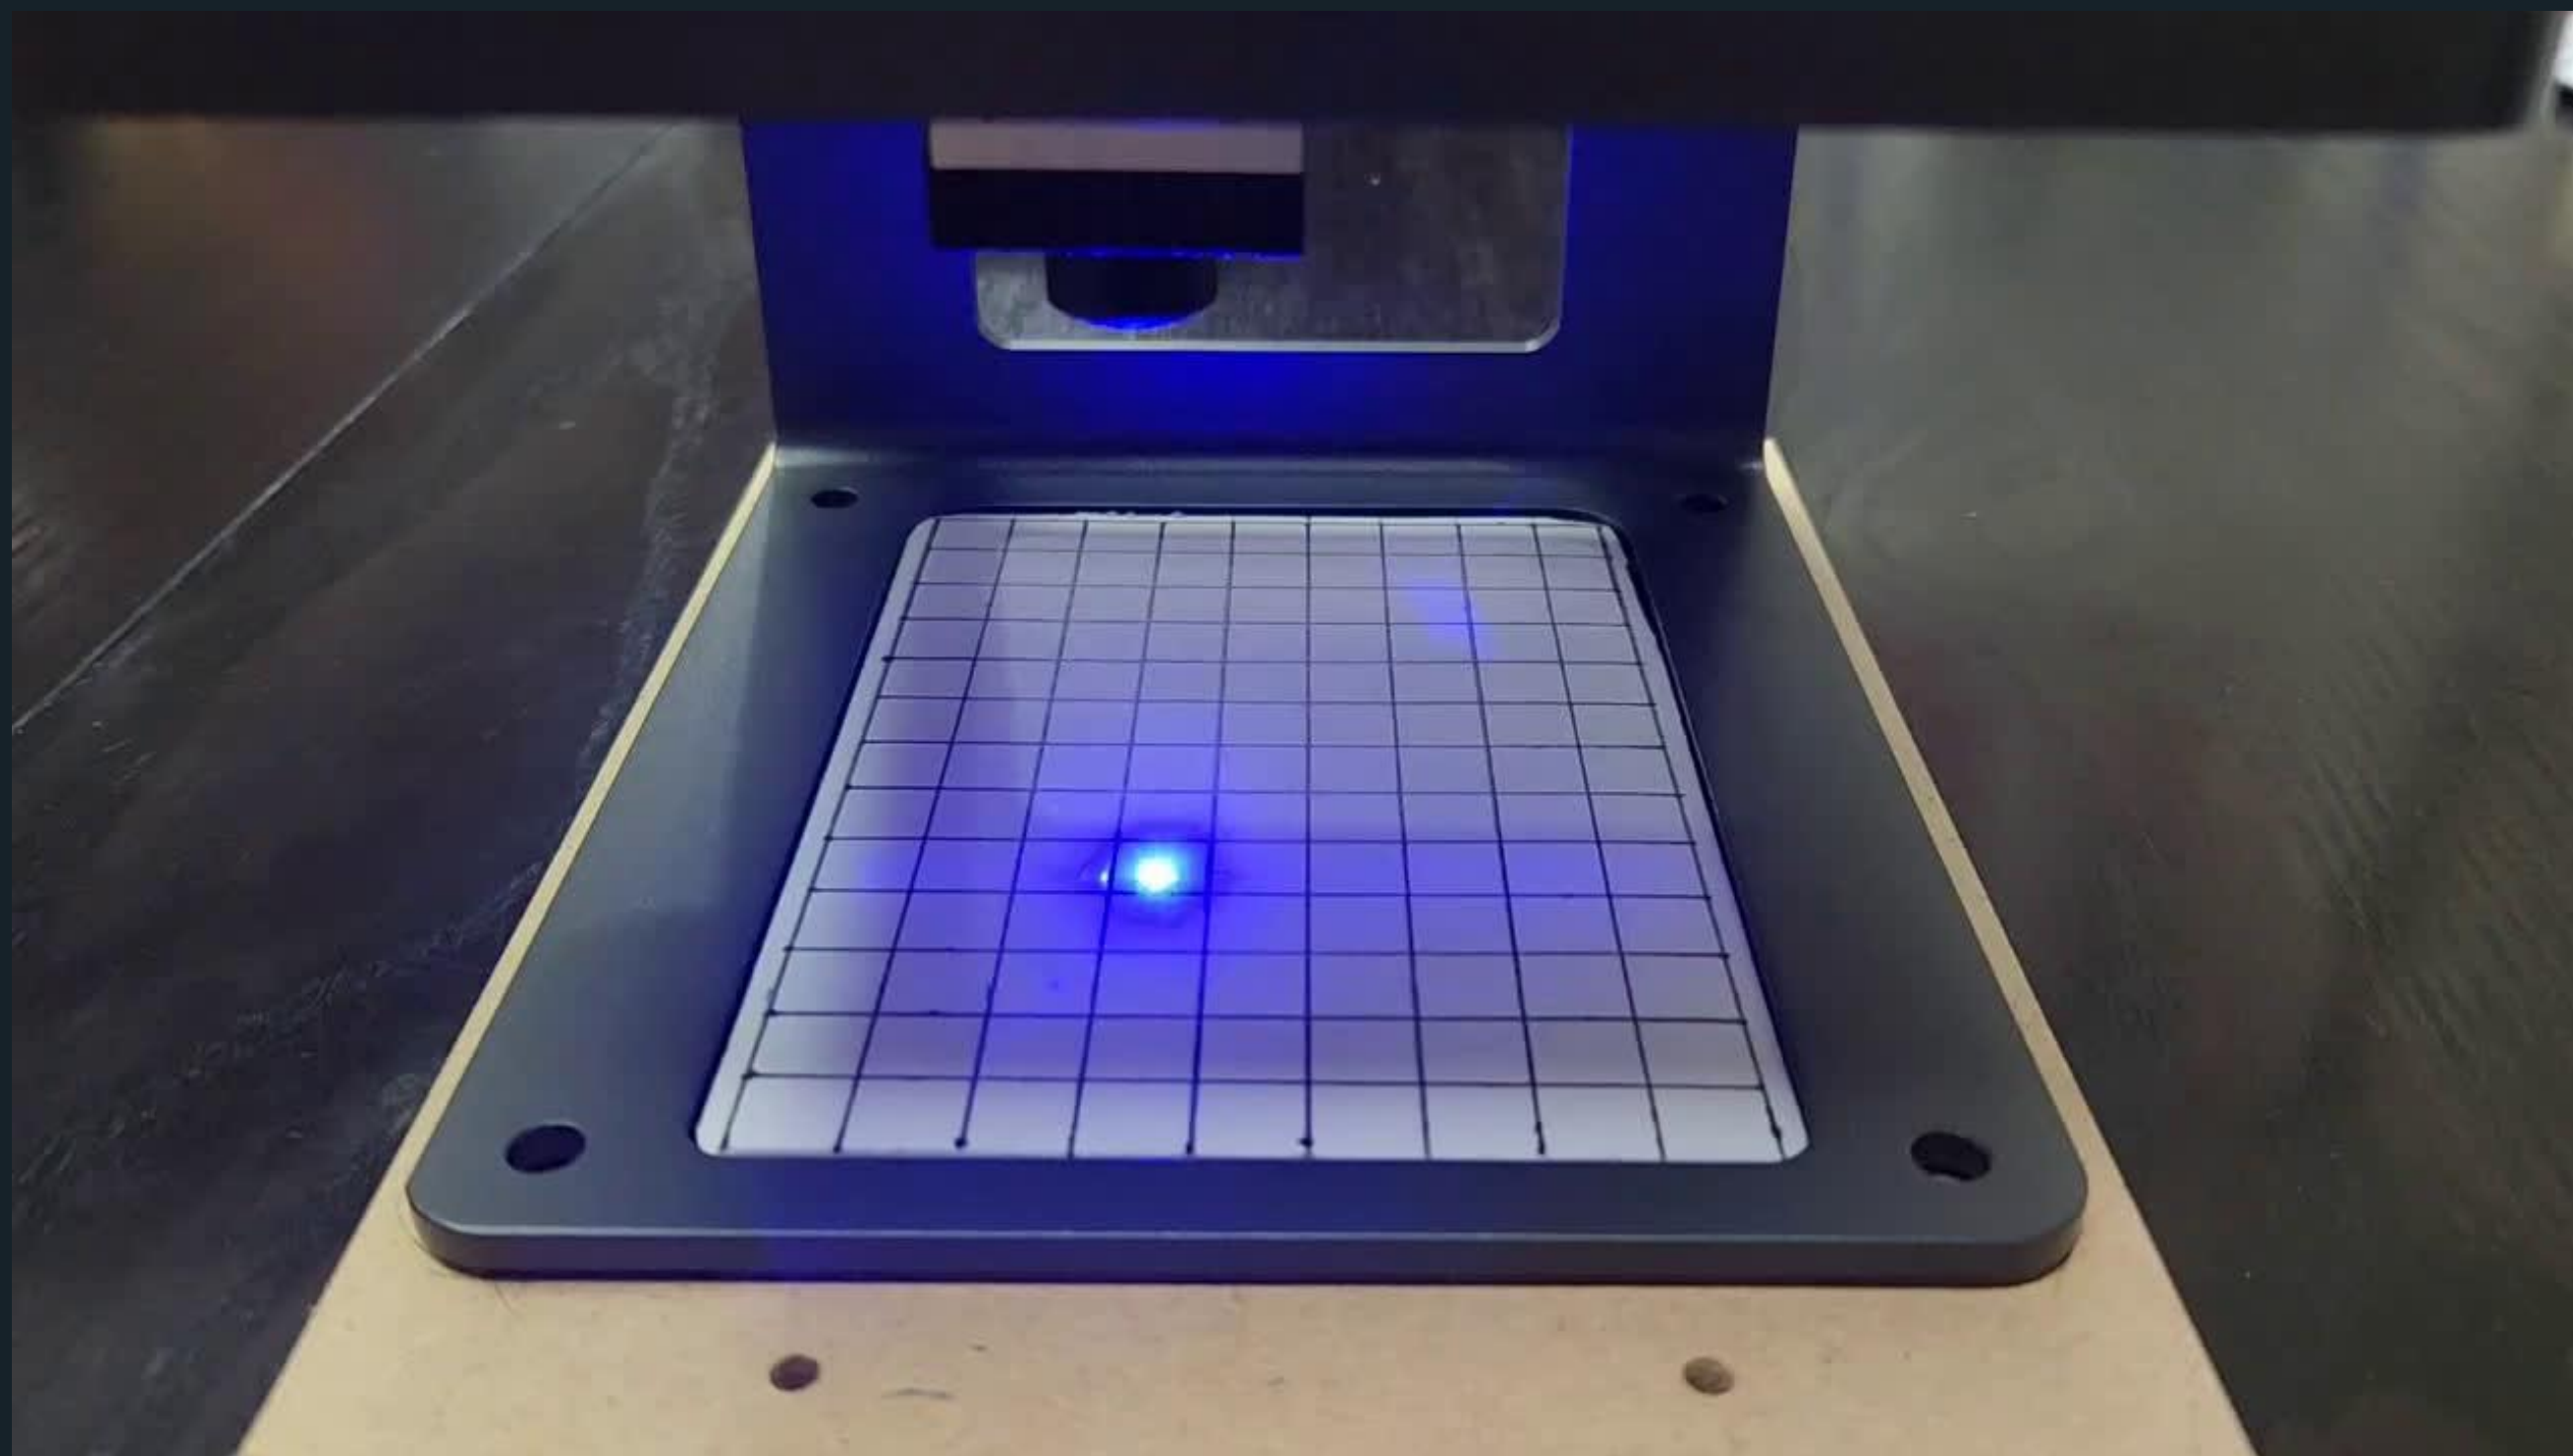

雕刻設置

下一步

寬度 15 MM

高度 62 MM

鎖定比例

機器會以弱光顯示雕刻圖檔的區域，放上板材並調整適當的位置後，再點一次區域定位鈕，完成定位

選擇材料，
設備會顯示
建議的參數

參數設置 開始雕刻